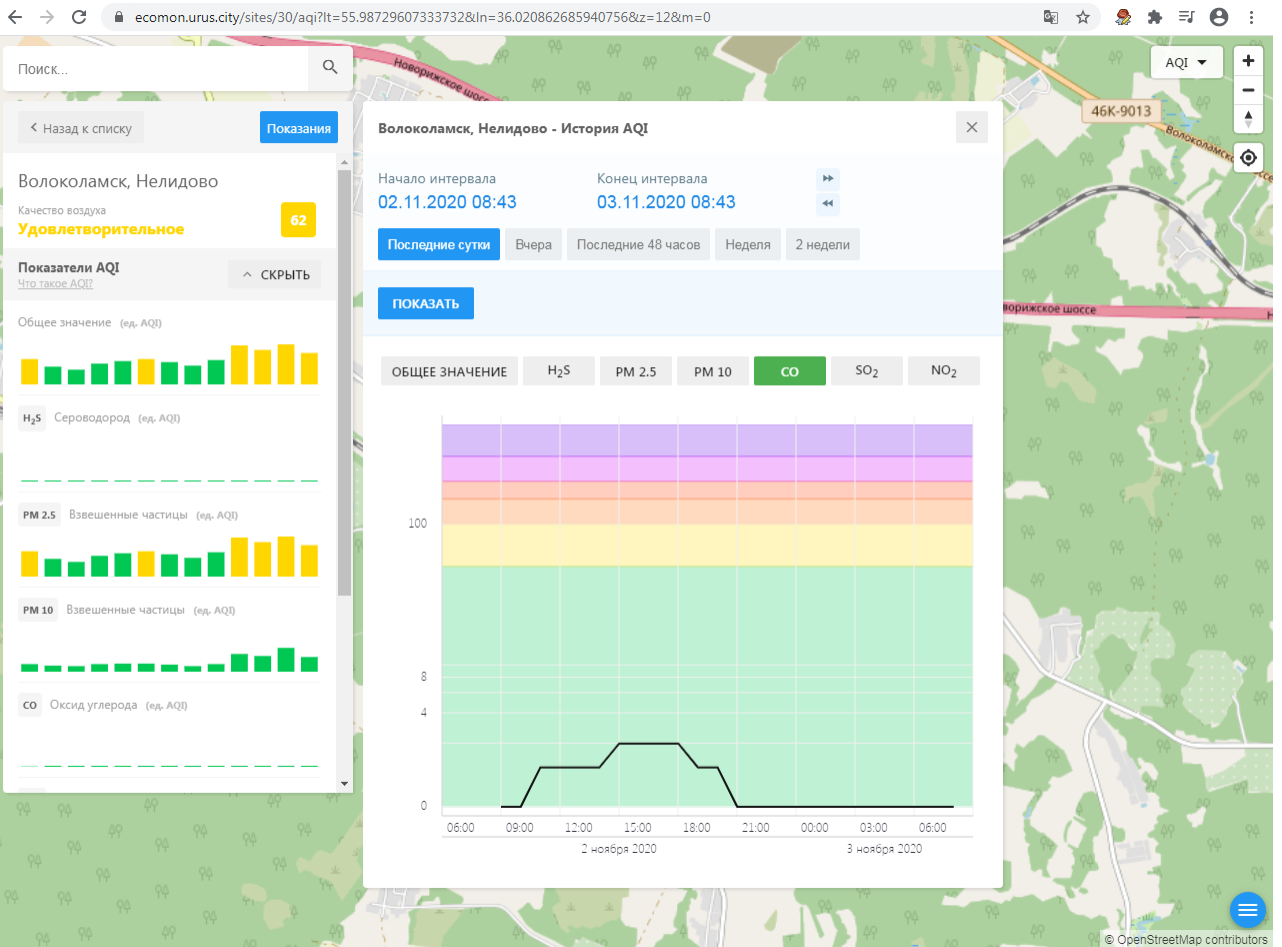

H₂S Сероводород (ед. AQI)

PM 2.5 Взвешенные частицы (ед. AQI)

PM 10 Взвешенные частицы (ед. AQI)

CO Оксид углерода (ед. AQI)

Волоколамск, Ямская - История AQI

Начало интервала: 02.11.2020 08:42

Конец интервала: 03.11.2020 08:42

© OpenStreetMap contributors

ecomon.urus.city/sites/30/aqi?it=55.98729607333732&ln=36.020862685940756&z=12&m=0

Поиск...

Волоколамск, Нелидово

Качество воздуха **Удовлетворительное** 62

Показатели AQI

Общее значение (ед. AQI)

H₂S Сероводород (ед. AQI)

PM 2.5 Взвешенные частицы (ед. AQI)

PM 10 Взвешенные частицы (ед. AQI)

CO Оксид углерода (ед. AQI)

Волоколамск, Нелидово - История AQI

Начало интервала: 02.11.2020 08:43 Конец интервала: 03.11.2020 08:43

Последние сутки Вчера Последние 48 часов Неделя 2 недели

ПОКАЗАТЬ

ОБЩЕЕ ЗНАЧЕНИЕ H₂S PM 2.5 PM 10 CO **SO₂** NO₂

Time	Общее значение	H ₂ S	PM 2.5	PM 10	CO	SO ₂	NO ₂
06:00 (2 ноября)	~10	~1	~5	~10	~1	~1	~1
09:00 (2 ноября)	~10	~1	~5	~10	~1	~1	~1
10:00 (2 ноября)	~10	~1	~5	~10	~1	~40	~1
12:00 (2 ноября)	~10	~1	~5	~10	~1	~1	~1
15:00 (2 ноября)	~10	~1	~5	~10	~1	~1	~1
18:00 (2 ноября)	~10	~1	~5	~10	~1	~1	~1
21:00 (2 ноября)	~10	~1	~5	~10	~1	~1	~1
00:00 (3 ноября)	~10	~1	~5	~10	~1	~1	~1
03:00 (3 ноября)	~10	~1	~5	~10	~1	~1	~1
06:00 (3 ноября)	~10	~1	~5	~10	~1	~1	~1