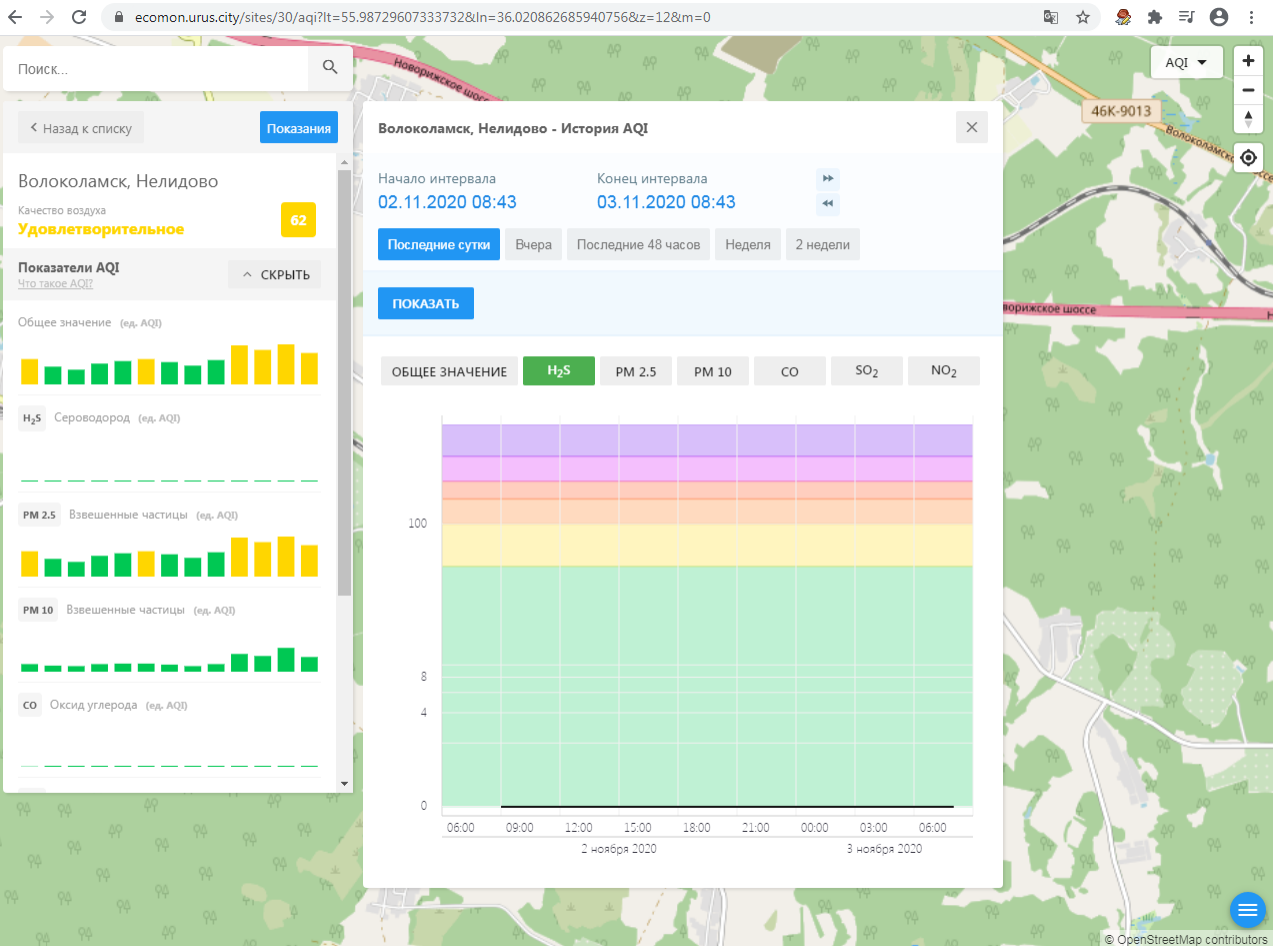

H₂S Сероводород (ед. AQI)

PM 2.5 Взвешенные частицы (ед. AQI)

PM 10 Взвешенные частицы (ед. AQI)

CO Оксид углерода (ед. AQI)

Волоколамск, Ямская - История AQI

Начало интервала: 02.11.2020 08:42

Конец интервала: 03.11.2020 08:42

Последние сутки | Вчера | Последние 48 часов | Неделя | 2 недели

ПОКАЗАТЬ

ОБЩЕЕ ЗНАЧЕНИЕ | H₂S | PM 2.5 | PM 10 | **CO** | NO₂

Time	CO	PM 10	PM 2.5	H ₂ S
06:00 (2 Nov)	~10	~5	~2	~1
09:00 (2 Nov)	~15	~8	~3	~1
12:00 (2 Nov)	~100	~10	~5	~1
15:00 (2 Nov)	~60	~10	~5	~1
18:00 (2 Nov)	~40	~10	~5	~1
21:00 (2 Nov)	~30	~10	~5	~1
00:00 (3 Nov)	~20	~10	~5	~1
03:00 (3 Nov)	~15	~10	~5	~1
06:00 (3 Nov)	~10	~10	~5	~1

© OpenStreetMap contributors

ecomon.urus.city/sites/30/aqi?it=55.98729607333732&ln=36.020862685940756&z=12&m=0

Поиск...

Волоколамск, Нелидово

Качество воздуха **Удовлетворительное** 62

Показатели AQI

Общее значение (ед. AQI)

H₂S Сероводород (ед. AQI)

PM 2.5 Взвешенные частицы (ед. AQI)

PM 10 Взвешенные частицы (ед. AQI)

CO Оксид углерода (ед. AQI)

Волоколамск, Нелидово - История AQI

Начало интервала: 02.11.2020 08:43 Конец интервала: 03.11.2020 08:43