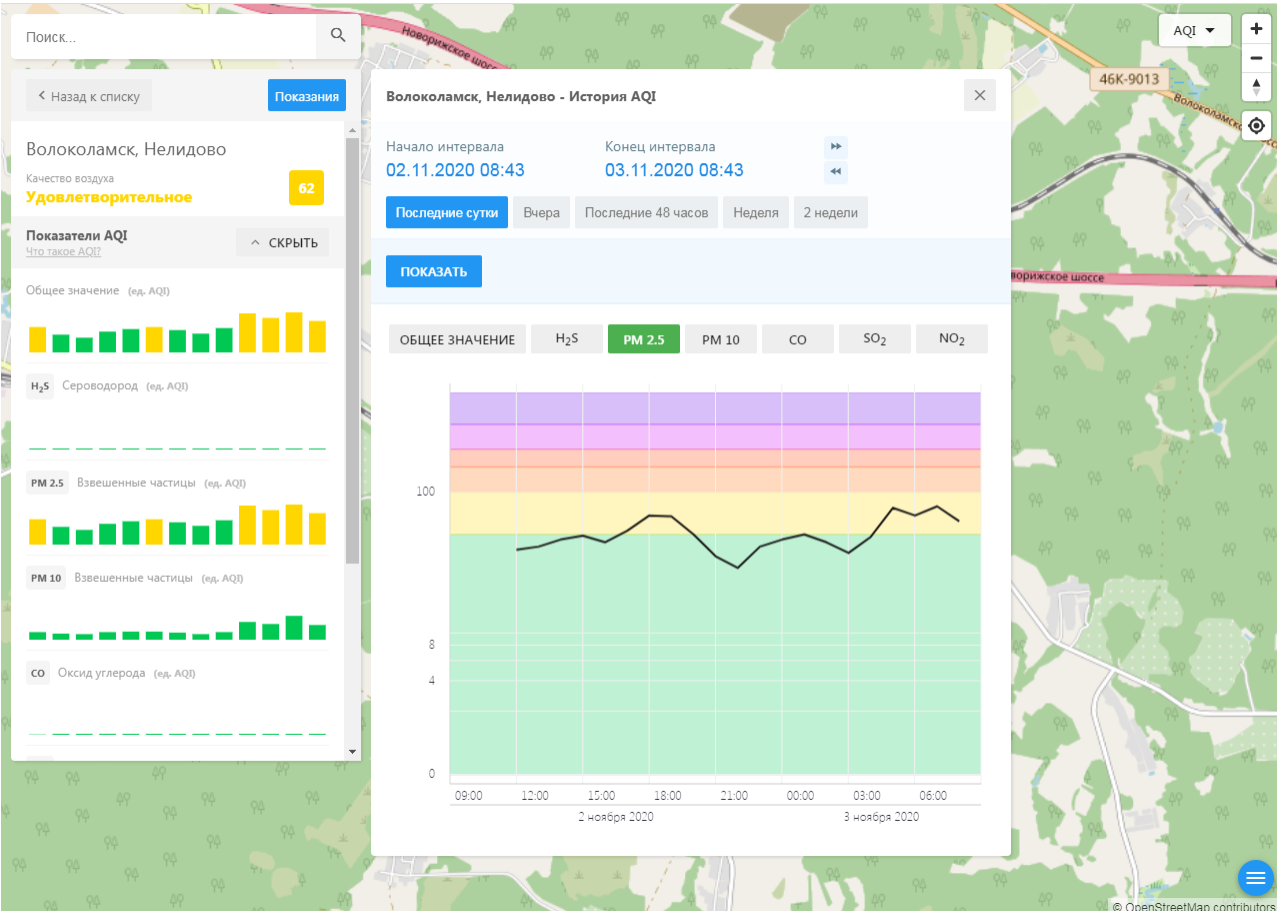

H₂S Сероводород (ед. AQI)

PM 2.5 Взвешенные частицы (ед. AQI)

PM 10 Взвешенные частицы (ед. AQI)

CO Оксид углерода (ед. AQI)

Волоколамск, Ямская - История AQI

Начало интервала: 02.11.2020 08:42

Конец интервала: 03.11.2020 08:42

Последние сутки | Вчера | Последние 48 часов | Неделя | 2 недели

ПОКАЗАТЬ

ОБЩЕЕ ЗНАЧЕНИЕ | H₂S | PM 2.5 | PM 10 | **CO** | NO₂

Time	CO	PM 10	PM 2.5	H ₂ S
06:00 (2 Nov)	~10	~5	~2	~1
09:00 (2 Nov)	~15	~8	~3	~1
12:00 (2 Nov)	~100	~10	~5	~1
15:00 (2 Nov)	~60	~10	~5	~1
18:00 (2 Nov)	~40	~10	~5	~1
21:00 (2 Nov)	~30	~10	~5	~1
00:00 (3 Nov)	~20	~10	~5	~1
03:00 (3 Nov)	~15	~10	~5	~1
06:00 (3 Nov)	~10	~10	~5	~1

© OpenStreetMap contributors

ecomon.urus.city/sites/30/aqi?it=55.98729607333732&ln=36.020862685940756&z=12&m=0

Поиск...

Волоколамск, Нелидово

Качество воздуха **Удовлетворительное** 62

Показатели AQI

Общее значение (ед. AQI)

H₂S Сероводород (ед. AQI)

PM 2.5 Взвешенные частицы (ед. AQI)

PM 10 Взвешенные частицы (ед. AQI)

CO Оксид углерода (ед. AQI)

Волоколамск, Нелидово - История AQI

Начало интервала: 02.11.2020 08:43 Конец интервала: 03.11.2020 08:43