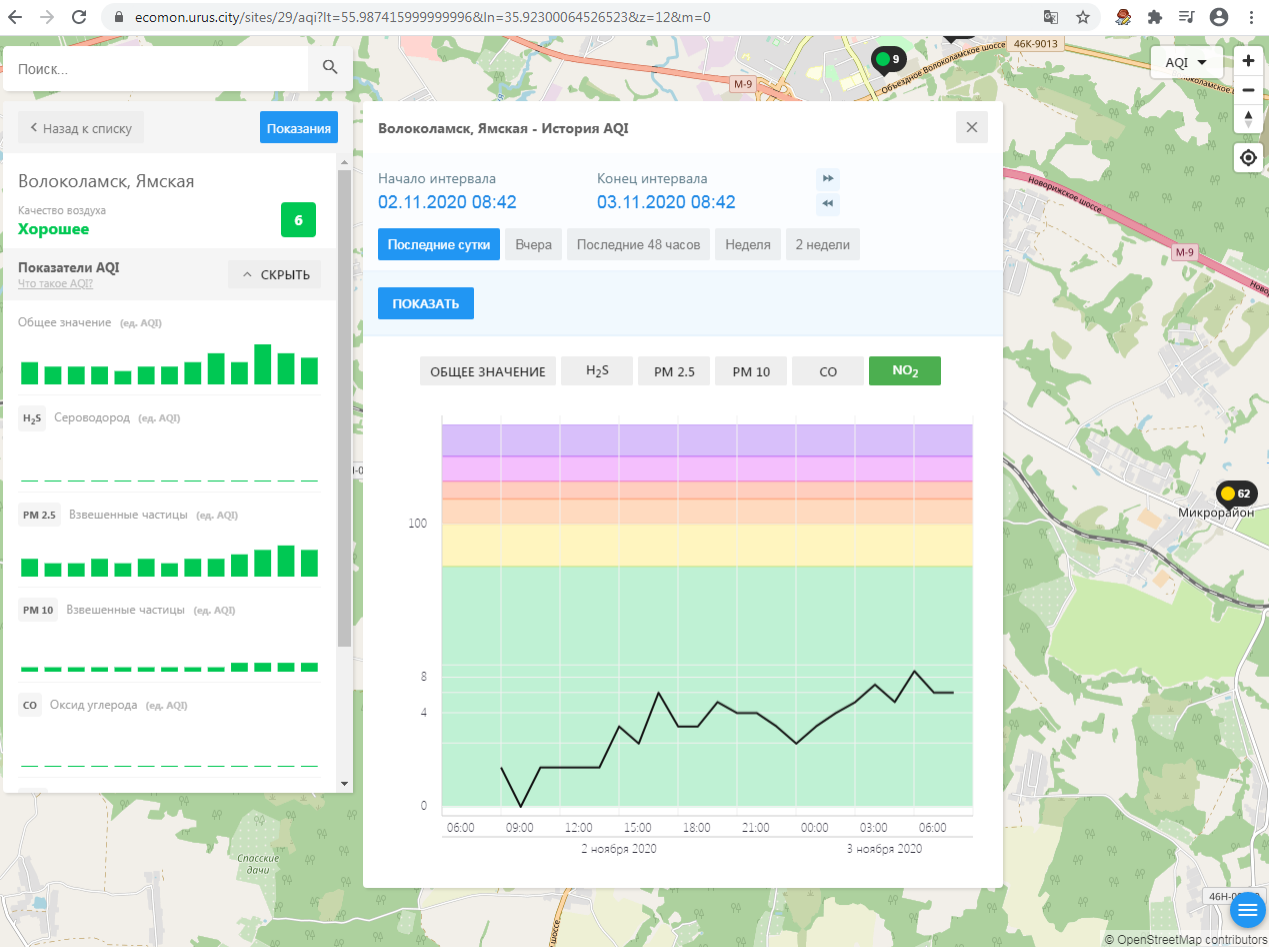

© OpenStreetMap contributors

ecomon.urus.city/sites/29/aqi?lt=55.987415999999996&ln=35.92300064526523&z=12&m=0

Поиск..

Волоколамск, Ямская

Качество воздуха **Хорошее** 6

Показатели AQI

Общее значение (ед. AQI)

H₂S Сероводород (ед. AQI)

PM 2.5 Взвешенные частицы (ед. AQI)

PM 10 Взвешенные частицы (ед. AQI)

CO Оксид углерода (ед. AQI)

Волоколамск, Ямская - История AQI

Начало интервала: 02.11.2020 08:42

Конец интервала: 03.11.2020 08:42

© OpenStreetMap contributors

ecomon.urus.city/sites/30/aqi?it=55.98729607333732&ln=36.020862685940756&z=12&m=0

Поиск...

Волоколамск, Нелидово

Качество воздуха **Удовлетворительное** 62

Показатели AQI

Общее значение (ед. AQI)

H₂S Сероводород (ед. AQI)

PM 2.5 Взвешенные частицы (ед. AQI)

PM 10 Взвешенные частицы (ед. AQI)

CO Оксид углерода (ед. AQI)

Волоколамск, Нелидово - История AQI

Начало интервала: 02.11.2020 08:43 Конец интервала: 03.11.2020 08:43