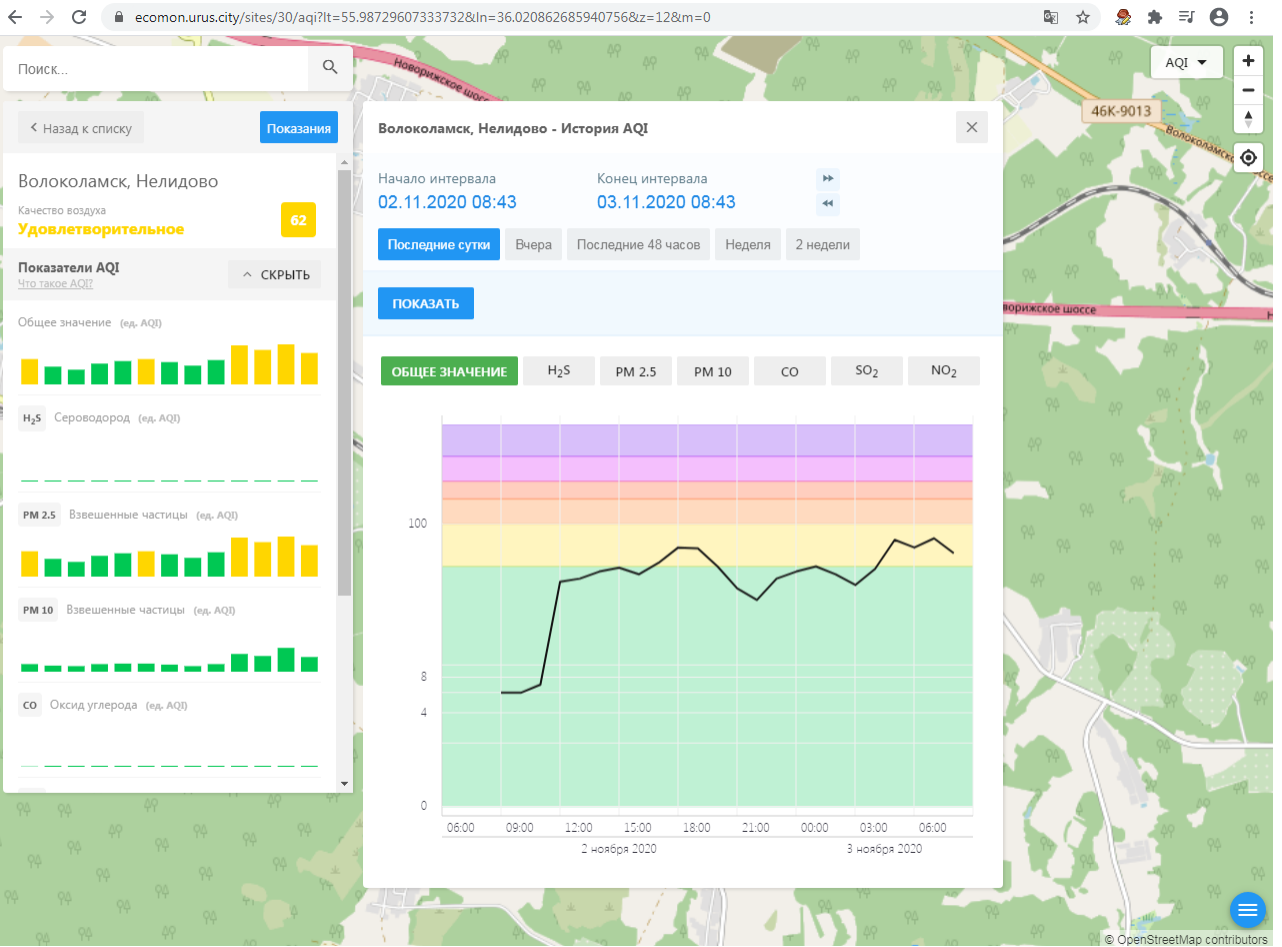

H₂S Сероводород (ед. AQI)

PM 2.5 Взвешенные частицы (ед. AQI)

PM 10 Взвешенные частицы (ед. AQI)

CO Оксид углерода (ед. AQI)

Волоколамск, Ямская - История AQI

Начало интервала: 02.11.2020 08:42

Конец интервала: 03.11.2020 08:42

Последние сутки | Вчера | Последние 48 часов | Неделя | 2 недели

ПОКАЗАТЬ

ОБЩЕЕ ЗНАЧЕНИЕ | H₂S | PM 2.5 | PM 10 | **CO** | NO₂

Time	CO	PM 10	PM 2.5	H ₂ S
06:00 (2 Nov)	~10	~5	~2	~1
09:00 (2 Nov)	~15	~8	~3	~1
12:00 (2 Nov)	~100	~10	~5	~1
15:00 (2 Nov)	~60	~10	~5	~1
18:00 (2 Nov)	~40	~10	~5	~1
21:00 (2 Nov)	~30	~10	~5	~1
00:00 (3 Nov)	~20	~10	~5	~1
03:00 (3 Nov)	~15	~10	~5	~1
06:00 (3 Nov)	~10	~10	~5	~1

© OpenStreetMap contributors

ecomon.urus.city/sites/30/aqi?it=55.98729607333732&ln=36.020862685940756&z=12&m=0

Поиск...

Волоколамск, Нелидово

Качество воздуха **Удовлетворительное** 62

Показатели AQI

Общее значение (ед. AQI)

H₂S Сероводород (ед. AQI)

PM 2.5 Взвешенные частицы (ед. AQI)

PM 10 Взвешенные частицы (ед. AQI)

CO Оксид углерода (ед. AQI)

Волоколамск, Нелидово - История AQI

Начало интервала: 02.11.2020 08:43 Конец интервала: 03.11.2020 08:43