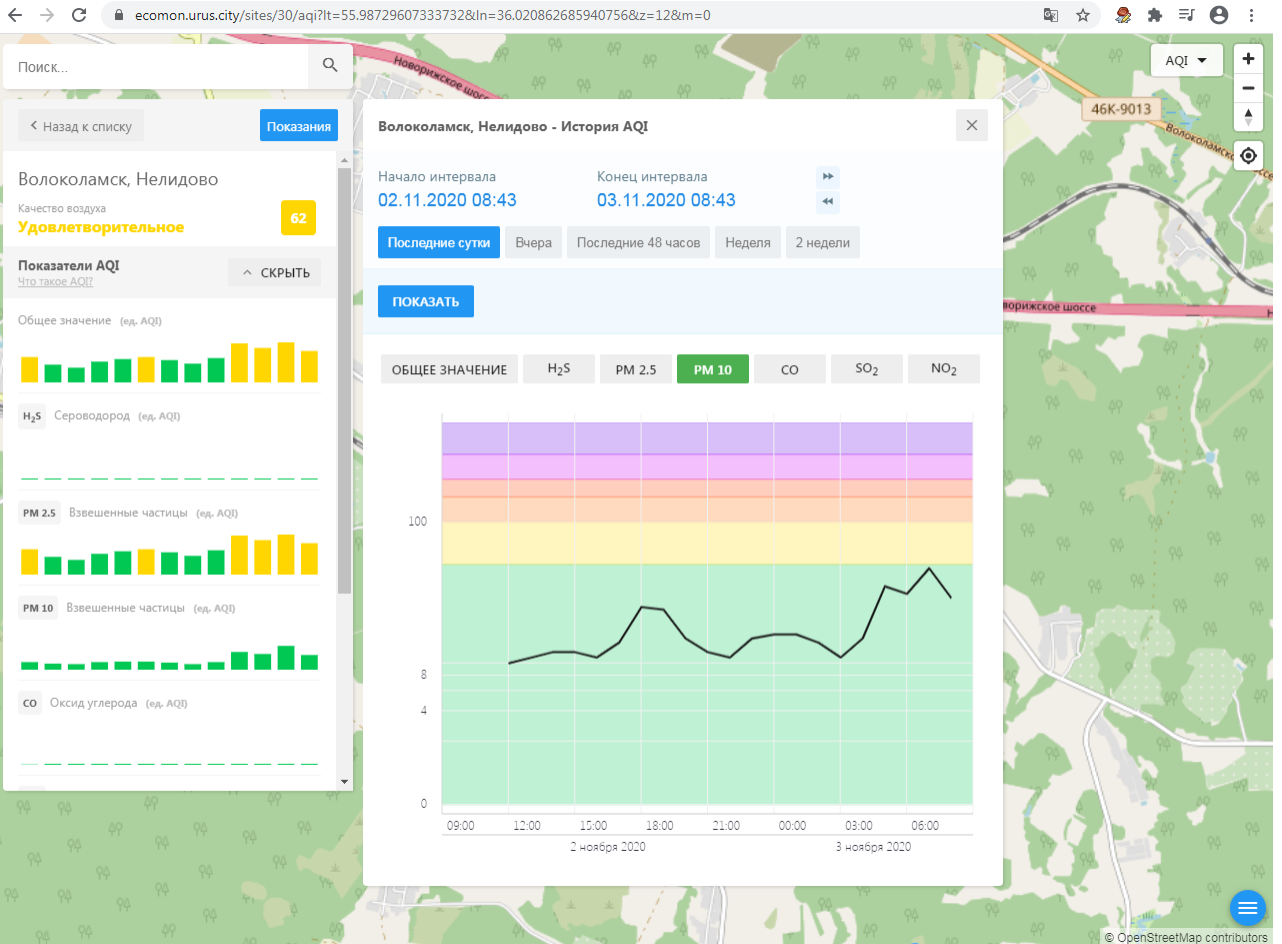

H₂S Сероводород (ед. AQI)

PM 2.5 Взвешенные частицы (ед. AQI)

PM 10 Взвешенные частицы (ед. AQI)

CO Оксид углерода (ед. AQI)

Волоколамск, Ямская - История AQI

Начало интервала: 02.11.2020 08:42

Конец интервала: 03.11.2020 08:42

Последние сутки | Вчера | Последние 48 часов | Неделя | 2 недели

ПОКАЗАТЬ

ОБЩЕЕ ЗНАЧЕНИЕ | H₂S | PM 2.5 | PM 10 | **CO** | NO₂

Time	CO	PM 10	PM 2.5	H ₂ S
06:00 (2 Nov)	~10	~5	~2	~1
09:00 (2 Nov)	~15	~8	~3	~1
12:00 (2 Nov)	~100	~10	~5	~1
15:00 (2 Nov)	~60	~10	~5	~1
18:00 (2 Nov)	~40	~10	~5	~1
21:00 (2 Nov)	~30	~10	~5	~1
00:00 (3 Nov)	~20	~10	~5	~1
03:00 (3 Nov)	~15	~10	~5	~1
06:00 (3 Nov)	~10	~10	~5	~1

© OpenStreetMap contributors

ecomon.urus.city/sites/30/aqi?it=55.98729607333732&ln=36.020862685940756&z=12&m=0

Поиск...

Волоколамск, Нелидово

Качество воздуха **Удовлетворительное** 62

Показатели AQI

Общее значение (ед. AQI)

H₂S Сероводород (ед. AQI)

PM 2.5 Взвешенные частицы (ед. AQI)

PM 10 Взвешенные частицы (ед. AQI)

CO Оксид углерода (ед. AQI)

Волоколамск, Нелидово - История AQI

Начало интервала: 02.11.2020 08:43 Конец интервала: 03.11.2020 08:43